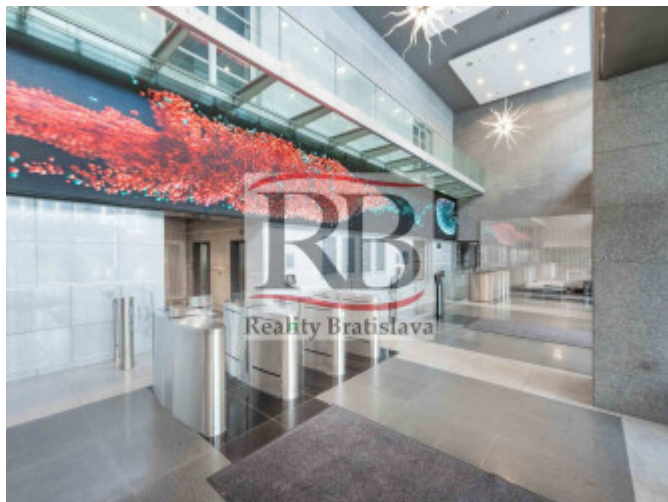

Nájomné na základe m², napríklad pri výmere 44,81m² (plocha s podielom na spoločných priestoroch) je nájomné 1 000€/mesiac vrátane energií.

Možnosť prenájmu parkovacieho boxu: 172 €/box/mesiac. Ceny sú bez DPH.

Záujemca neplatí províziu.

Viac informácií u uvedeného realitného manažéra.

REALITNÝ MAKLÉR

Maklér:
Telefón:
E-mail:

Bc. Silvia Kodaiová
0948399230
kodaiova@reality.ba