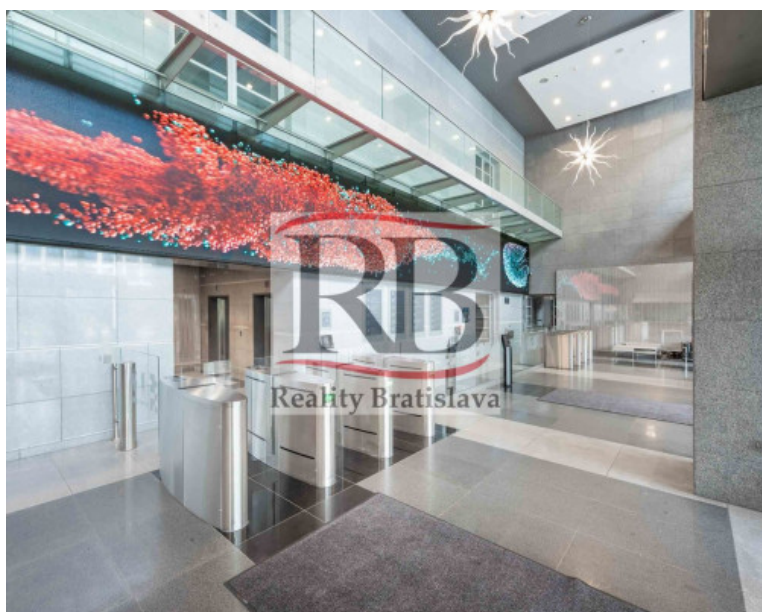

Dizajnové kancelárske priestory v renomovanej budove Tower

115

1 000 €/mesiac

Kraj:	Bratislavský kraj
Okres:	Bratislava I
Obec:	Bratislava-Staré Mesto
Ulica:	Pribinova
Druh:	Objekty
Typ objektu:	Kancelárie
Typ:	Prenájom
Úžitková plocha:	44.81 m ²

PODROBNÉ INFORMÁCIE

Status:	aktívne	Balkón:	nie
Vlastníctvo:	osobné	Výťah:	áno
Stav:	novostavba	Zateplený objekt:	nie
Úžitková plocha:	44.81 m ²		

POPIS NEHNUTEĽNOSTI

Ponúkame na prenájom administratívne priestory vo vyhl'adávanej lokalite v blízkosti nákupného centra Eurovea a mosta Apollo, v TOWER 115, na Pribinovej ulici, Bratislava 1.

Je to výšková 28 poschodová budova, v minulosti Presscentrum, ktorá je aj s anténou na streche (115 m) najvyššou budovou v meste. V roku 2006 prešla rozsiahlou rekonštrukciou a ponúka na prenájom komerčné priestory v najvyššom štandarde. Vďaka svojej výške sú na najvyšších podlažiach nádherné výhľady na celú Bratislavu. V budove sa okrem kancelárskych priestorov nachádzajú aj reštaurácie, kaviarne, divadlo, či fitness centrum.