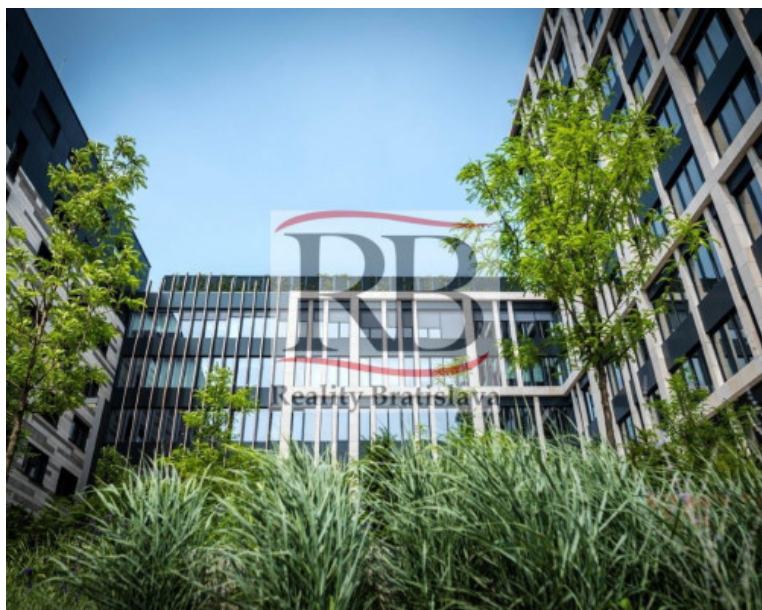

Reprezentatívne kancelárie 270 m² v centre, aj s veľkou terasou 137 m²

14 €/m²/mesiac

Kraj:	Bratislavský kraj
Okres:	Bratislava I
Obec:	Bratislava-Staré Mesto
Ulica:	Radlinského
Druh:	Objekty
Typ objektu:	Kancelárie
Typ:	Prenájom
Úžitková plocha:	270 m ²

PODROBNÉ INFORMÁCIE

Status:	aktívne	Počet poschodí:	5
Vlastníctvo:	osobné	Balkón:	nie
Stav:	novostavba	Výťah:	áno
Úžitková plocha:	270 m ²	Zateplený objekt:	nie

POPIS NEHNUTEĽNOSTI

Ponúkame na prenájom uzavretý kancelársky celok vysokého štandardu v novostavbe na Námestí Mateja Korvína, Bratislava 1. Poloha v blízkosti centra je mimoriadne strategická, vďaka čomu je v dosahu množstvo úradov, kultúrnych i vzdelávacích inštitúcií a dostatok služieb a stravovacích možností. Vstup do budovy je bezbariérový.