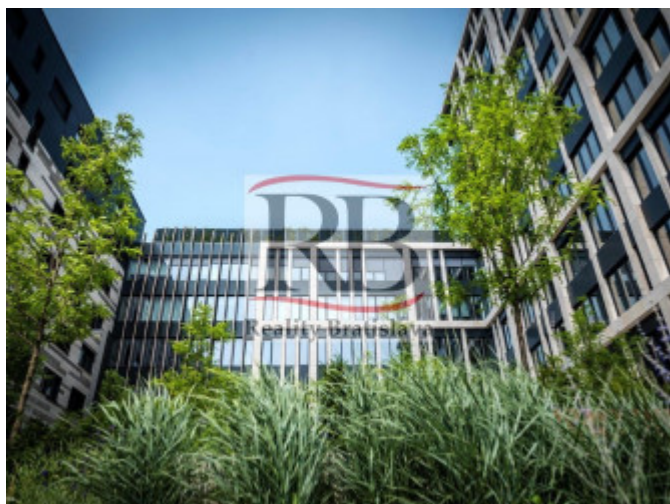

terasa + DPH. Priestor je hned' vol'ny. Len dlhodobý nájom. Ceny sú bez DPH. Záujemca neplatí províziu. Viac informácií u uvedeného realitného manažéra.

REALITNÝ MAKLÉR

Maklér:
Telefón:
E-mail:

Ing. Mária Zemanová
0948399230
zemanova@reality.ba