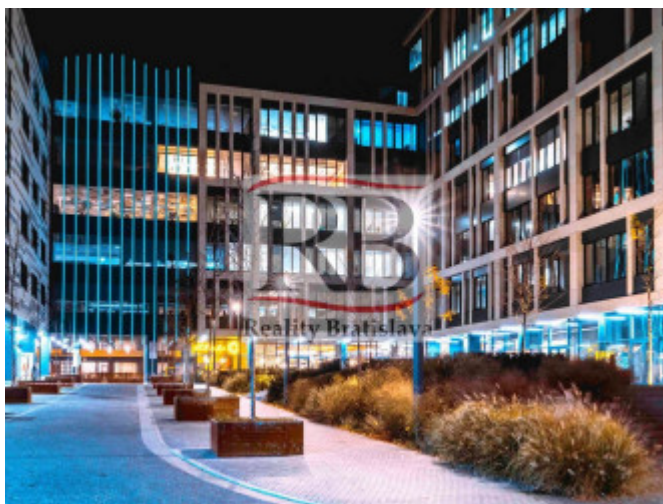

terasa + DPH. Priestor je hned' vol'ny. Len dlhodobý nájom. Ceny sú bez DPH. Záujemca neplatí províziu. Viac informácií u uvedeného realitného manažéra.

REALITNÝ MAKLÉR

Maklér:
Telefón:
E-mail:

Ing. Mária Zemanová
0948399230
zemanova@reality.ba