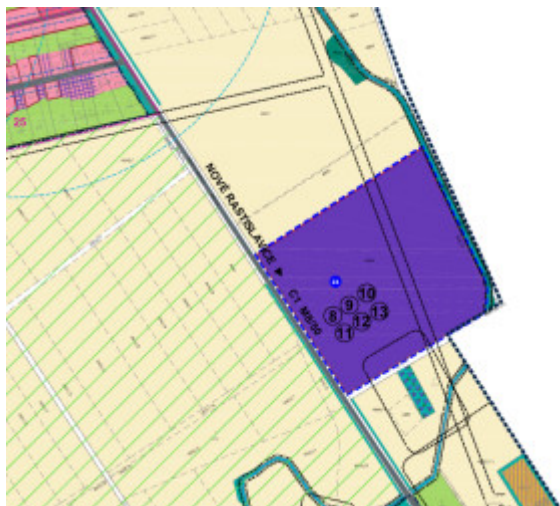

Kompletná dokumentácia, územné rozhodnutie a obhliadka lokality sú k dispozícii na vyžiadanie.

REALITNÝ MAKLÉR

Maklér :
Telefón :
E-mail:

Katarína Riess
0948965777
riess@reality.ba