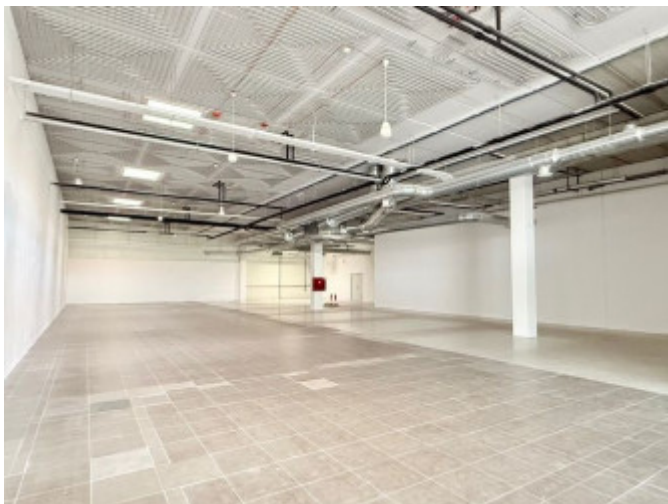

815 m² obchodný priestor na prenájom v etablovanom obchodnom centre na Pestovateľskej ulici v Bratislave, napojenie na D1 smer Žilina

12 €/m²/mesiac

Kraj:	Bratislavský kraj
Okres:	Bratislava II
Obec:	Bratislava-Ružinov
Ulica:	Pestovateľská
Druh:	Priestory
Typ objektu:	Obchodné priestory
Typ:	Prenájom
Úžitková plocha:	815

PODROBNÉ INFORMÁCIE

Status:	aktívne	Typ budovy:	zmiešané
Úžitková plocha:	815 m ²	Rok výstavby:	1990
Stav:	pôvodný stav	Telefón:	áno
Energetický certifikát:	žiadne	Internet:	áno

POPIS NEHNUTEĽNOSTI

Na prenájom exkluzívny obchodný priestor o veľkosti 815m² so stropným chladením/vykurovaním v etablovanom obchodnom centre, v ktorom sa nachádza 27 prevádzok na veľkorysej ploche 14,000m² spolu s 300 parkovacími miestami. Priestor disponuje 3 samostatnými vstupmi, automatickými posuvnými dverami, výlohami, samostatným skladom, kuchynkou, sociálnym zázemím. Priestor je vhodný ako na obchodnú prevádzku, showroom, fitness centrum, služby zábavného charakteru a podobne.