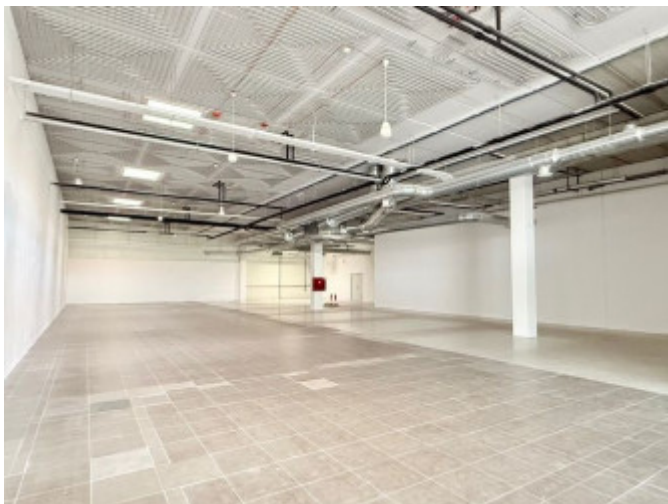

815 m² obchodný priestor na prenájom v etablovanom obchodnom centre na Pestovateľskej ulici v Bratislave, napojenie na D1 smer Žilina

12 €/m²/mesiac

Kraj:	Bratislavský kraj
Okres:	Bratislava II
Obec:	Bratislava-Ružinov
Ulica:	Pestovateľská
Druh:	Objekty
Typ objektu:	Obchodné priestory
Typ:	Prenájom
Úžitková plocha:	815 m ²

PODROBNÉ INFORMÁCIE

Status:	aktívne	Úžitková plocha:	815 m ²
Stav:	pôvodný	Balkón:	nie

POPIS NEHNUTEĽNOSTI

Na prenájom exkluzívny obchodný priestor o veľkosti 815m² so stropným chladením/vykurovaním v etablovanom obchodnom centre, v ktorom sa nachádza 27 prevádzok na veľkorysej ploche 14,000m² spolu s 300 parkovacími miestami. Priestor disponuje 3 samostatnými vstupmi, automatickými posuvnými dverami, výlohami, samostatným skladom, kuchynkou, sociálnym zázemím. Priestor je vhodný ako na obchodnú prevádzku, showroom, fitness centrum, služby zábavného charakteru a podobne.