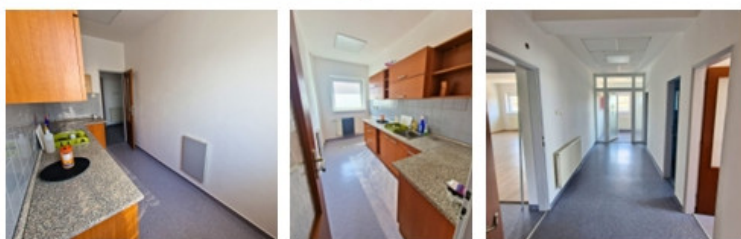

kuchynka a chodba

kúpeľne a wc

1 870 €/mesiac

Kraj:	Nitriansky kraj
Okres:	Nitra
Obec:	Nitra
Ulica:	Novozámocká
Druh:	Priestory
Typ objektu:	Kancelárske priestory
Typ:	Prenájom
Úžitková plocha:	234

PODROBNÉ INFORMÁCIE

Status:	aktívne	Typ budovy:	zmiešané
Úžitková plocha:	234 m²	Rok výstavby:	2000
Stav:	úplne prerobení	Optická sieť:	áno
Energetický certifikát:	žiadne		

POPIS NEHNUTEĽNOSTI

Ponuka prenájom rekonštruovaných kancelárskych priestorov na ulici Novozámocká, Nitra v samostatnej budove so samostatným vchodom.

Priestory s výmerou od 24m² - 67m² sú nepriechodné so sociálnym zázemím, klimatizované, možné ihneď využívať.

Kancelárie v celkovej výmere 234m² vid' príloha, majú bonus komfortnosti v samostatnom vstupe, parkovanie pred budovou, stravovanie v rámci areálu (raňajky, obedy), autobusová zastávka v blízkosti objektu.

Internet: zosieťovaný, optika.

Celý areál je oplotený s kamerovým systémom, napojený na službu SBS.

Cena: 1.870,-Eur/mesiac + DPH + energie

Kancelárske priestory sú voľné ihneď.

V cene je zahrnutý kompletný právny servis a poradenstvo