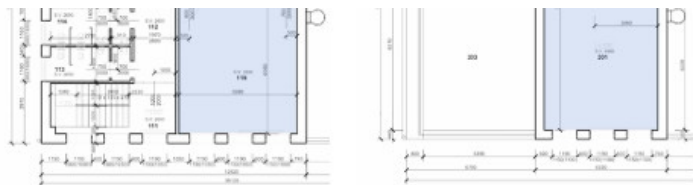

Kancelárske priestory na prenájom na ul. Novozámocká, Nitra

kuchynka a chodba