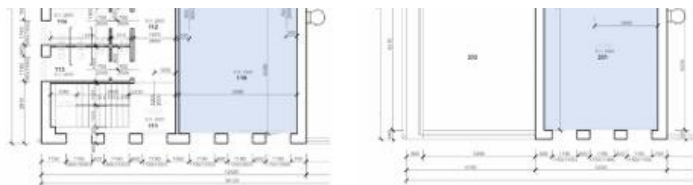

Kancelárske priestory na prenájom na ul. Novozámocká, Nitra