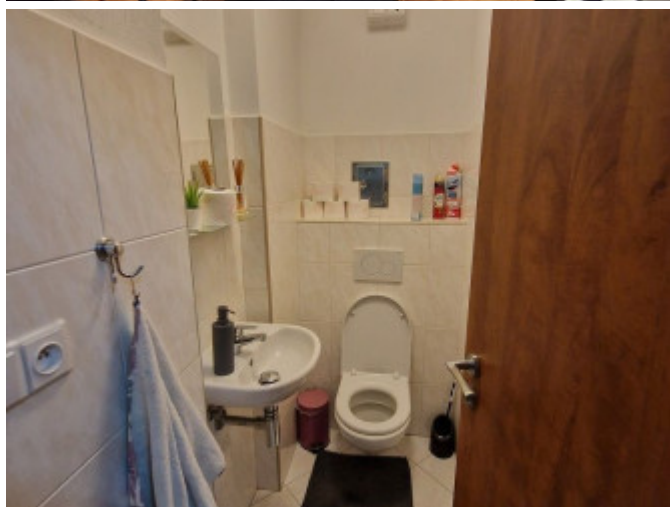

REALITNÝ MAKLÉR

Maklér :
Telefón :
E-mail:

Anna Sládková
0948923777
sladekova@reality.ba