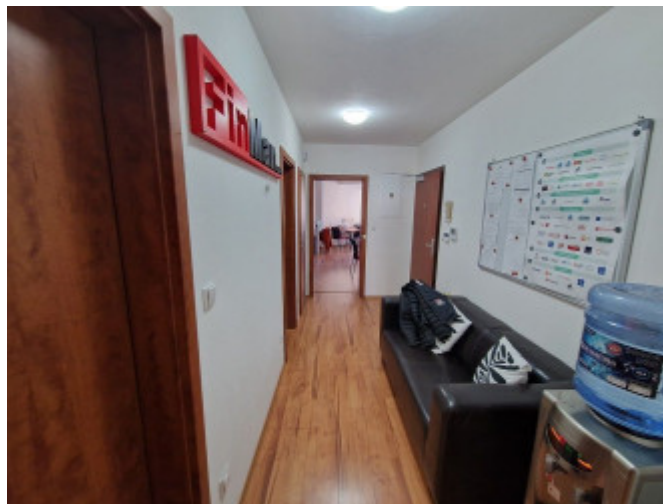

REALITNÝ MAKLÉR

Maklér :
Telefón :
E-mail:

Anna Sládková
0948923777
sladekova@reality.ba