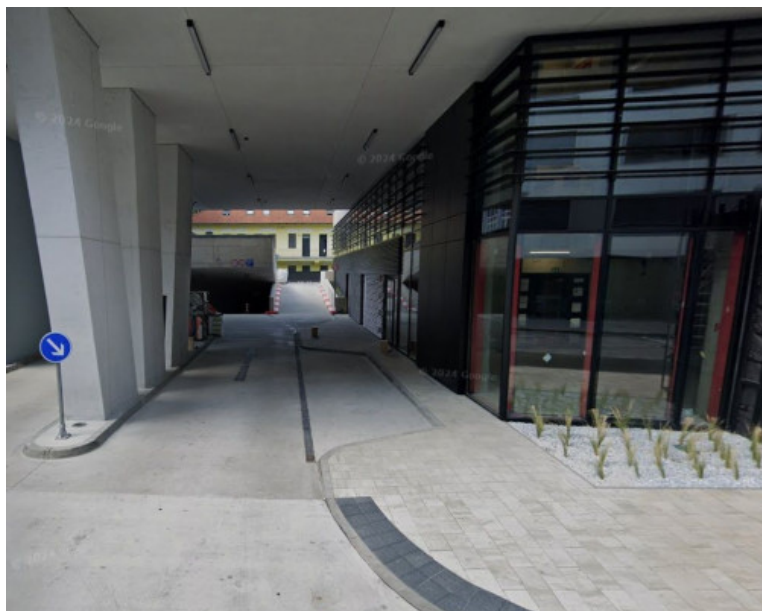

Na prenájom parkovacie státa na súkromnom parkovisku - Bratislava I

150 €/mesiac

Kraj:	Bratislavský kraj
Okres:	Bratislava I
Obec:	Bratislava-Staré Mesto
Ulica:	Moskovská
Druh:	Objekty
Typ objektu:	Garáže a parkovacie miesta
Typ:	Prenájom
Úžitková plocha:	1

POPIS NEHNUTEĽNOSTI

Ponúkame na prenájom parkovacie státa v súkromnej podzemnej garáži vo dvore budovy na rohu ulíc Moskovská a Strážnická - vjazd zo Strážnickej ul. Strážená garáž s kontrolovaným vjazdom cez rampu.