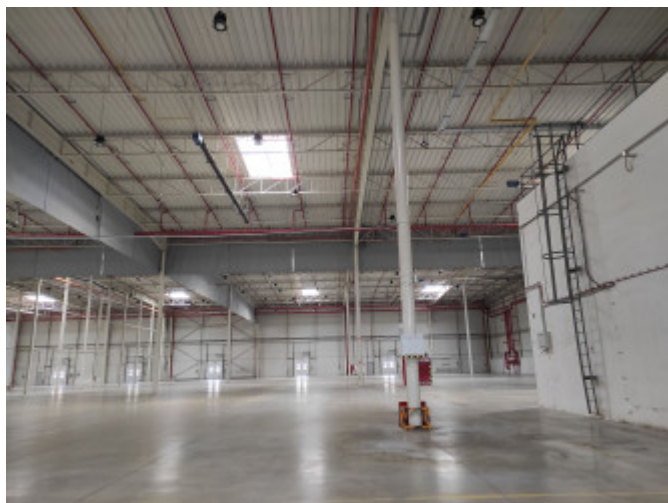

1. Strategická logistická poloha pri vstupe do Bratislavy smerom od Pezinka.
   - Dobré napojenie na hlavné dopravné ťahy a diaľnice D1, D2 a obchvat D4/R7.
   - vhodné pre mestskú logistiku a regionálne distribučné centrá.
   - Dostatočný priestor pre manipuláciu a parkovanie nákladných vozidiel.
2. Prístup do areálu cez rampu, prispôbený pre vjazd kamiónov.

V prípade záujmu je možný v areáli aj prenájom kancelárii rôzneho štandardu a tiež menšie skladové priestory rôznych veľkostí...

V areáli je aj reštaurácia s denným menu.

Záujemca neplatí províziu.

Viac informácií u uvedeného realitného manažéra.

REALITNÝ MAKLÉR

Maklér :
Telefón :
E-mail:

Bc. Silvia Kodaiová
0948399230
kodaiova@reality.ba