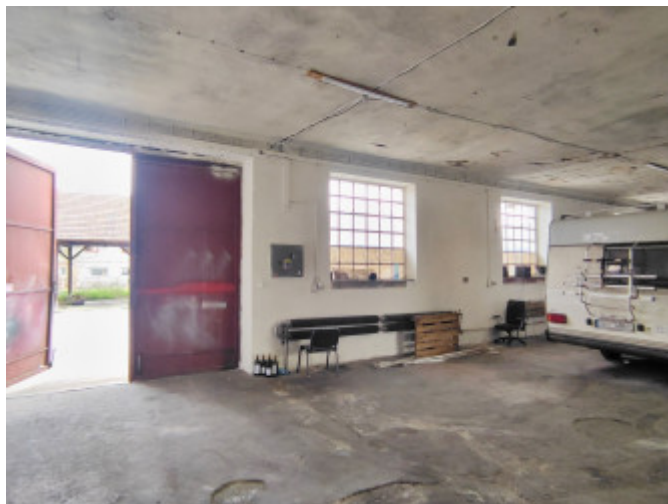

REALITNÝ MAKLÉR

Maklér :
Telefón :
E-mail:

Mgr. Ľubomír Gubov
0948863777
gubov@komercne.sk