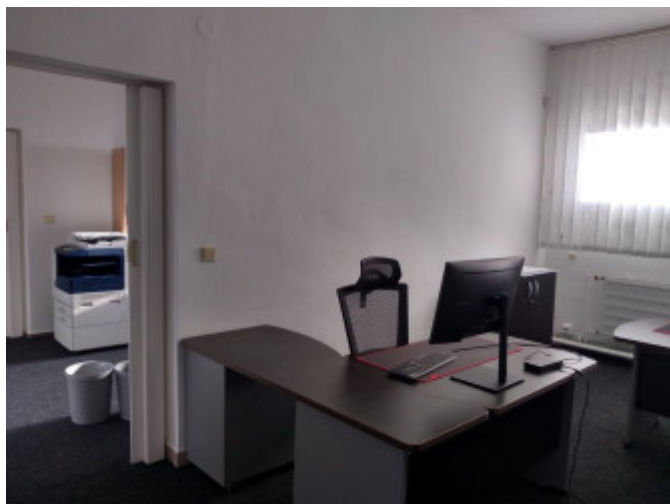

V cene je zahrnutý kompletný právny servis a poradenstvo.

REALITNÝ MAKLÉR

Maklér :
Telefón :
E-mail:

Anna Sládková
0948923777
sladekova@reality.ba