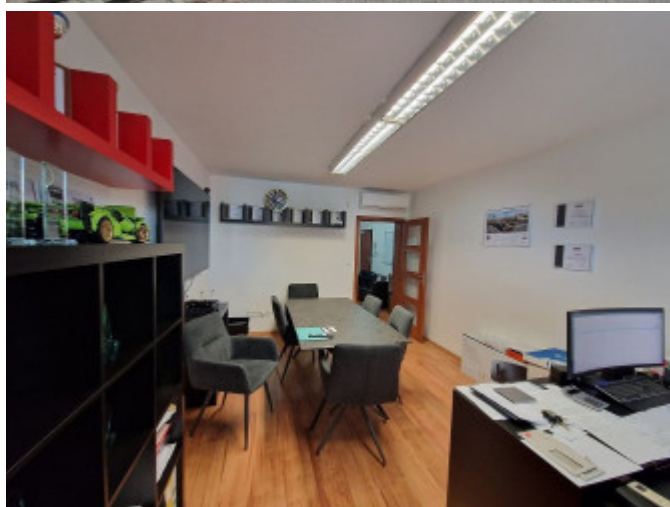

REALITNÝ MAKLÉR

Maklér :
Telefón :
E-mail:

Anna Sládková
0948923777
sladekova@reality.ba