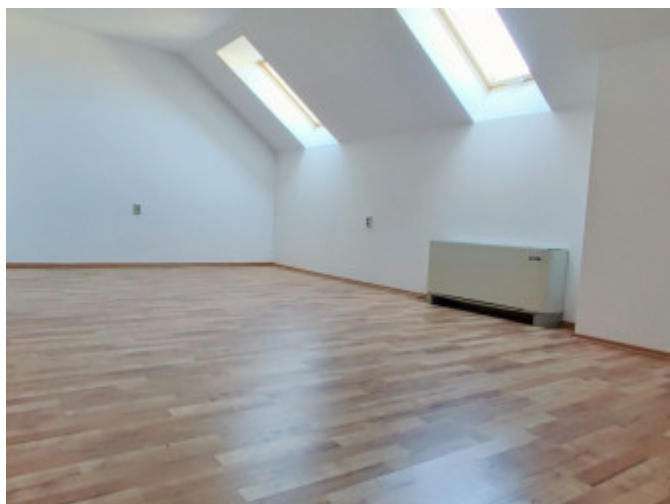

Volné ihneď

Záujemca províziu pre RK neplatí.

REALITNÝ MAKLÉR

Maklér :
Telefón :
E-mail:

Lubica Košková
0948846777
koskova@reality.ba