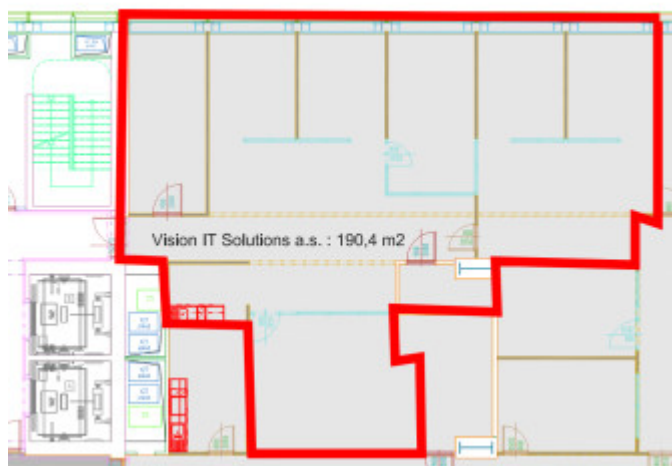

8.NP - 280 m²

11.NP - 302 m²

Priestory sú variabilné a dispozíciu je možné meniť podľa požiadaviek klienta. Dostupnosť na vyžiadanie.

Nájomné je od 11,50 - 13,50€/m²/mesiac + prevádzkové náklady 4,90€/m²/mesiac + energie 1€/m²/mesiac (zálohy električka + voda). Ceny sú uvedené bez DPH.

Možnosť prenájmu parkovacích státí v príslušnom parkovacom dome.

Záujemca neplatí províziu.

Viac informácií u uvedeného realitného manažéra.

REALITNÝ MAKLÉR

Maklér :
Telefón :
E-mail:

Bc. Silvia Kodaiová
0948399230
kodaiova@reality.ba