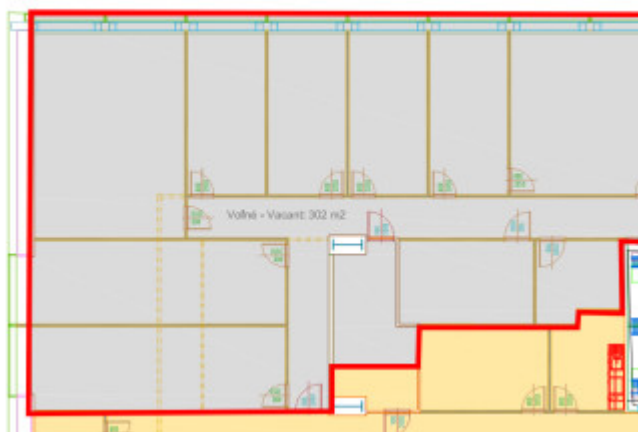

8.NP - 280 m²

11.NP - 302 m²

Priestory sú variabilné a dispozíciu je možné meniť podľa požiadaviek klienta. Dostupnosť na vyžiadanie.

Nájomné je od 11,50 - 13,50€/m²/mesiac + prevádzkové náklady 4,90€/m²/mesiac + energie 1€/m²/mesiac (zálohy električka + voda). Ceny sú uvedené bez DPH.

Možnosť prenájmu parkovacích státí v priložlom parkovacom dome.

Záujemca neplatí províziu.

Viac informácií u uvedeného realitného manažéra.

NP

REALITNÝ MAKLÉR

Maklér :
Telefón :
E-mail:

Bc. Silvia Kodaiová
0948399230
kodaiova@reality.ba