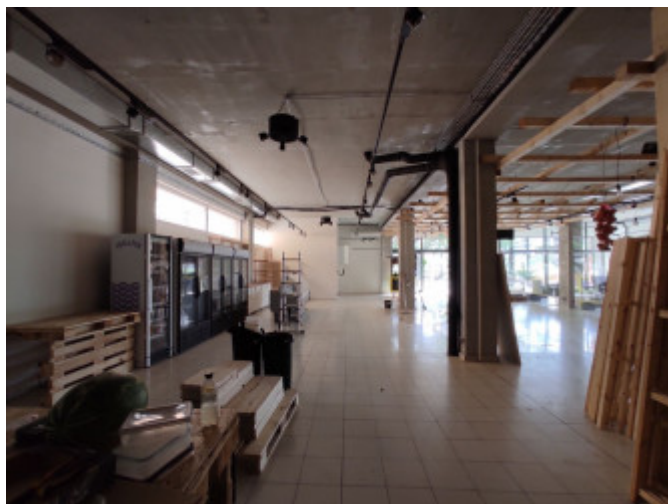

Viac informácií u uvedeného realitného manažéra.

REALITNÝ MAKLÉR

Maklér :
Telefón :
E-mail:

Bc. Silvia Kodaiová
0948399230
kodaiova@reality.ba