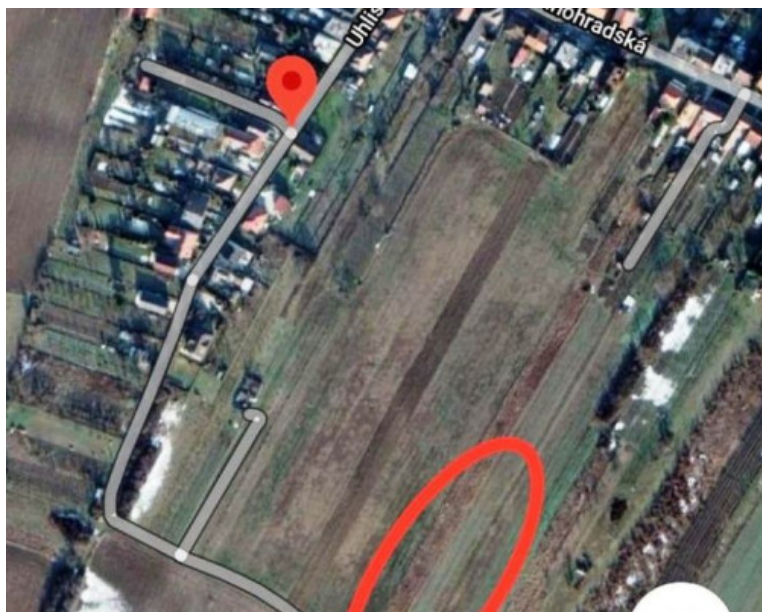

Pozemok 1000 m² v obci Šenkvice, časť Poluselka

31 500 €

Kraj:	Bratislavský kraj
Okres:	Pezinok
Obec:	Šenkvice
Druh:	Pozemky
Typ pozemku:	Záhrada
Typ:	Predaj
Úžitková plocha:	

PODROBNÉ INFORMÁCIE

Status:	aktívne	Typ zeme:	rovina
Vlastníctvo:	osobné	Šírka pozemku:	7 m
Plocha pozemku:	1000 m ²	Dĺžka pozemku:	142 m

POPIS NEHNUTEĽNOSTI

Ponúkame na predaj pozemok v obci Šenkvice, časť Poluselka, s celkovou výmerou 1000m² (7m x 142m).

Jedná sa o rovinný pozemok, ktorý je vedený ako pozemok vhodný na pestovanie viniča, na ktorom bol vinič dočasne odstránený.