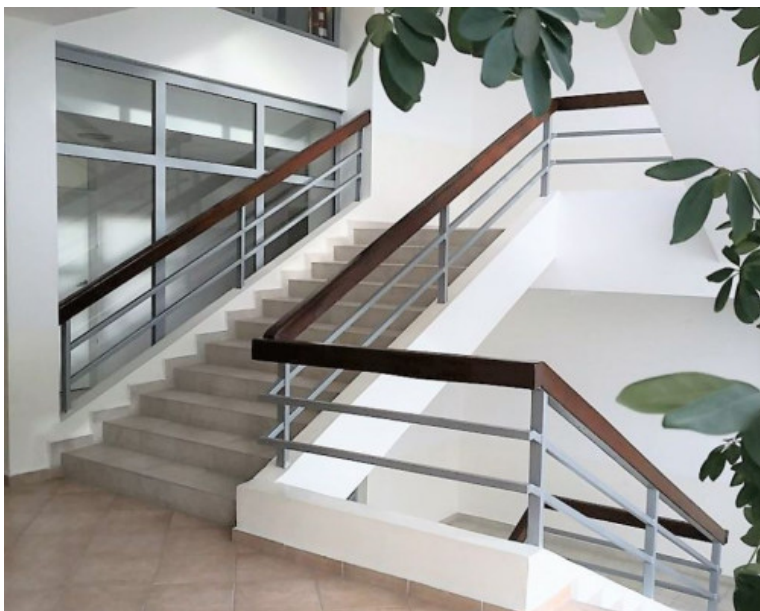

Uzavretý celok kancelárie v zrekonštruovanej budove, Miletičova, BAII

9 €/m²/mesiac

Kraj:	Bratislavský kraj
Okres:	Bratislava II
Obec:	Bratislava-Ružinov
Ulica:	Miletičova
Druh:	Objekty
Typ objektu:	Kancelárie
Typ:	Prenájom
Úžitková plocha:	250 m²

PODROBNÉ INFORMÁCIE

Status:	aktívne	Balkón:	nie
Stav:	úplne prerobný	Výťah:	áno
Úžitková plocha:	250 m²	Zateplený objekt:	nie

POPIS NEHNUTEĽNOSTI

Ponúkame na prenájom kancelárske priestory na Miletičovej ulici v Ružinove, Bratislava 2, v blízkosti trhu Miletičova. K dispozícii sú rôzne rozlohy od 40 m² do 2000 m².

Dostupnosť na vyžiadanie. Cenová ponuka na mieru.

Administratívna budova prešla kompletnou rekonštrukciou, výmena okien, nová dlažba, klimatizácia vo väčšine kancelárii. K dispozícii 24 hod. recepcia, rokovacia miestnosť s vlastným barom a sociálnym zariadením, vhodné aj na cathering.

Možnosť prenájmu parkovacieho státia v areály za 77€/miesto/mesiac + DPH. K dispozícií sú parkovacie miesta aj mimo areálu.

V prípade záujmu možné zrealizovať v priestore dispozičné riešenie na mieru klientovi.

Výborná lokalita so skvelou dopravnou dostupnosťou ako i MHD. V okolí viaceru business centier a kompletná občianska vybavenosť.