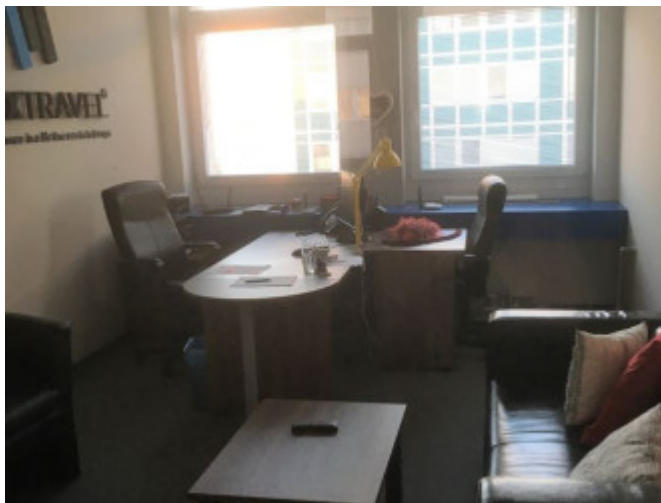

Recepcia, klimatizácia, koberec, vlastný parkovací dvor, optický internet, upratovanie až do kancelárie.

Cena nájmu od 9 €/m²/mesiac + služby a zálohy na energie spolu 7,08 eur/m²/mesiac, vrátane denného UPRATOVANIA kancelárii..

Ceny sú uvedené bez DPH.

K cenám sa bude pripočítavať podiel na spoločných priestoroch.

Záujemca neplatí províziu.

Viac informácií u uvedeného realitného manažéra.

REALITNÝ MAKLÉR

Maklér :
Telefón :
E-mail:

Bc. Silvia Kodaiová
0948399230
kodaiova@reality.ba